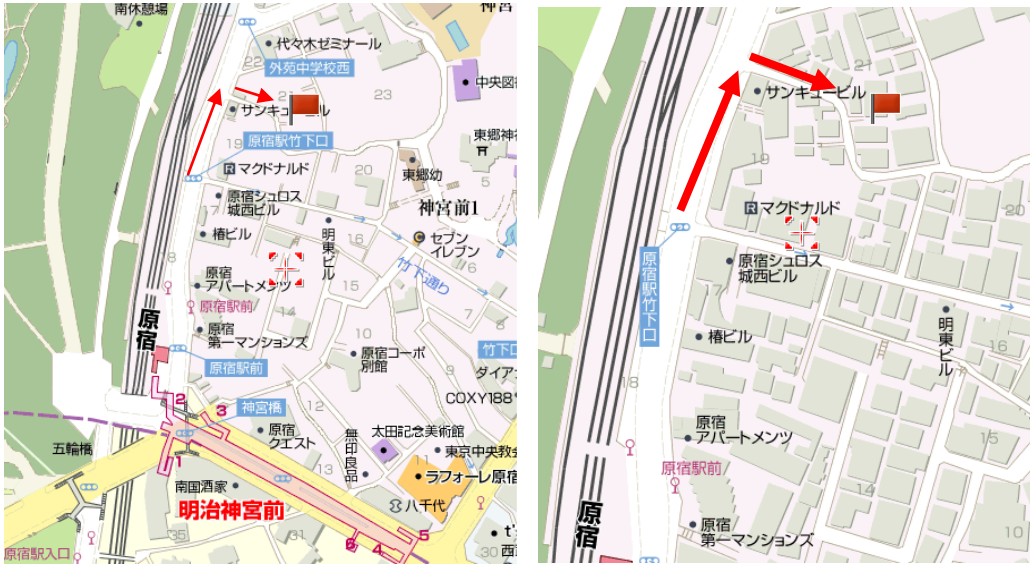

## 「PHaT PHOTO」写真教室 授業開催会場地図

[住所]: 東京都渋谷区神宮前1-21-10 新清マンション22

[交通手段]: JR原宿駅(竹下口)から徒歩2分

: 千代田線 明治神宮前駅(A3出口)から徒歩5分

[広域地図]

[詳細地図]

[原宿駅竹下口からの行き方] 竹下口改札を出てすぐ左の横断歩道を渡り、左折します。

20mほど進み、サンキュービルの角(1つ目の角)を右折します。(角にせい家というラーメン店があります)

そのまま真っ直ぐ進み、左側に「ゆかり」というお店を見ながら

道なりに10mほど進んで頂いた左側が会場です。向かい側には美容室があります。

[外観写真]

こちらの建物が新清ビルになります。部屋は2Fの22号室になります。

「PHaT PHOTO」写真教室事務局 (株)シー・エム・エス

〒104-0031 東京都中央区京橋 3-6-6 エクスアートビル 1F-2F TEL:03-5524-6991 (10:00~18:00 土日祝日休)